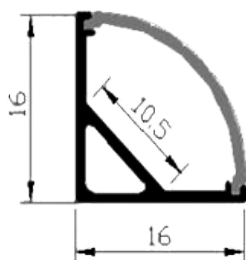

Perfil de aluminio triangular OP-PA-S14

Perfil de aluminio triangular para tiras de LED flexibles o rígidas de hasta 10mm de ancho. 16mm de ancho y 16mm de alto.

- Longitud: 1000 y 2000mm. Para otras consultar
- Tapa opaca, traslúcida o transparente
- Accesorios incluidos: tapas y clips

16mm

16mm

■ Medidas

■ Cubierta

Transparente

Traslúcido

Opaco