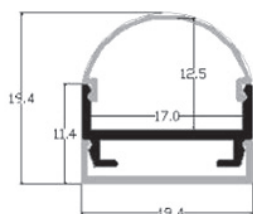

Perfil de aluminio cubierta curva OP-PA-S08

Perfil de aluminio de cubierta curva para tiras de LED flexibles o rígidas de hasta 17mm de ancho. 19,4mm de ancho y 19,4mm de alto, cubierta incluida.

- Longitud: 1000 y 2000mm. Para otras consultar
- Tapa opaca, traslúcida o transparente
- Accesorios incluidos: tapas y clips

■ Medidas

■ Cubierta

Transparente

Traslúcido

Opaco