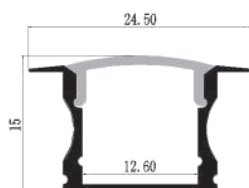

Perfil de aluminio para empotrar OP-PA-S07

Perfil de aluminio recto para empotrar para tiras de LED flexibles o rígidas de hasta 12mm de ancho. 17,2mm de ancho (24,5mm con aletas) y 15mm de alto.

- Longitud: 1000 y 2000mm. Para otras consultar
- Tapa opaca, traslúcida o transparente
- Accesorios incluidos: tapas y clips

15mm

17,2mm

■ Medidas

■ Cubierta

Transparente

Traslúcido

Opaco