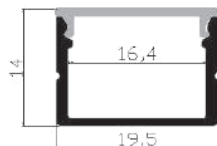

Perfil de aluminio recto OP-PA-S03

Perfil de aluminio recto de superficie para tiras de LED flexibles o rígidas de hasta 10,8mm de ancho. 19,5mm de ancho y 14mm de alto. Ángulo de iluminación de 100°.

- Longitud: 1000 y 2000mm. Para otras consultar
- Tapa opaca, traslúcida o transparente
- Accesorios incluidos: tapas y clips

100°

14mm

19,5mm

■ Medidas

■ Cubierta

Transparente

Traslúcido

Opaco