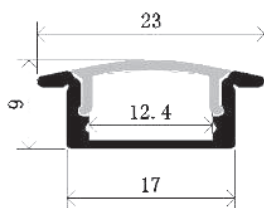

Perfil de aluminio para empotrar OP-PA-S02

Perfil de aluminio recto para empotrar para tiras de LED flexibles o rígidas de hasta 10,8mm de ancho. 17mm de ancho (con alerón de 23mm de ancho) y 9mm de alto. Ángulo de iluminación de 100°.

- Longitud: 1000 y 2000mm. Para otras consultar
- Tapa opaca, traslúcida o transparente
- Accesorios incluidos: tapas y clips

100°

17mm

9mm

■ Medidas

■ Cubierta

Transparente

Traslúcido