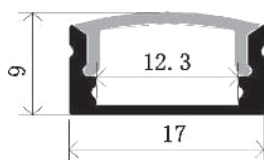

Perfil de aluminio recto OP-PA-S01

Perfil de aluminio recto de superficie para tiras de LED flexibles o rígidas de hasta 12mm de ancho. 17mm de ancho y 9mm de alto. Ángulo de iluminación de 100°.

- Longitud: 1000 y 2000mm. Para otras consultar
- Tapa opaca, traslúcida o transparente
- Accesorios incluidos: tapas y clips

■ Medidas

■ Cubierta

Transparente

Traslúcido

Opaco