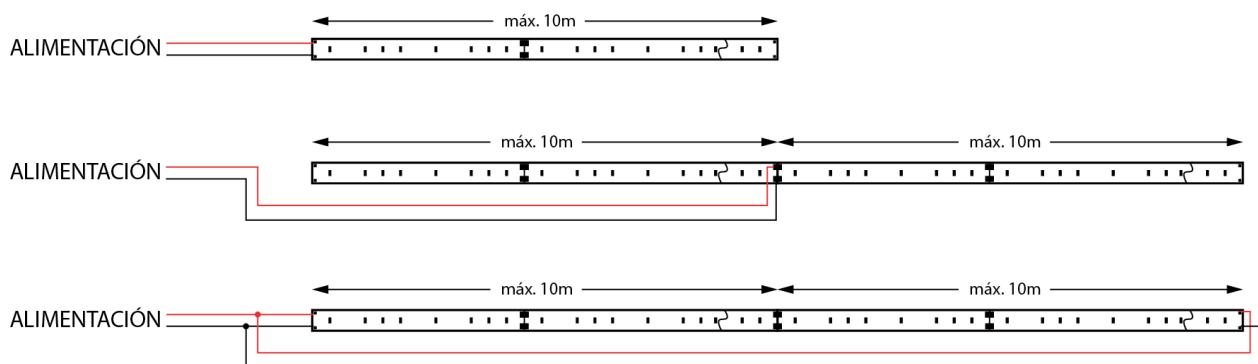

9,6 W/m

IP20

730 lm/m

12/24 VDC

3/6 LEDs

	COLOR	TEMP.	LED	FLUX	VOLTAJE	POTENCIA	IP
OP-LS70GE-UWW-600-12V	Blanco ultracálido	2200K	3528	730lm/m	12V	9,6W/m	20
OP-LS70GE-UWW-600-24V	Blanco ultracálido	2200K	3528	730lm/m	24V	9,6W/m	20

■ Características técnicas

Potencia	9,6W/m
IP	20
Voltaje	12/24V
Tipo de LED	3528
Nº de LEDs	600
Ángulo	120º
Corte	3 LEDs (12V) o 6 LEDs (24V)
Longitud del rollo	5m
Garantía	2 años
Longitud máxima de conexión	10m (en serie)

■ Medidas

■ Esquema de conexión

■ Advertencias

- Con el fin de garantizar la vida del LED, **es obligatorio** colocarlo sobre una superficie que disipe el calor que generan.
- Sea cuidadoso al manipular los cables para evitar daños en las soldaduras.
- Los picos de tensión pueden causar daños debido a las características de este elemento.
- Si se utiliza difusor con el perfil disipador, puede haber variaciones en la temperatura de color.