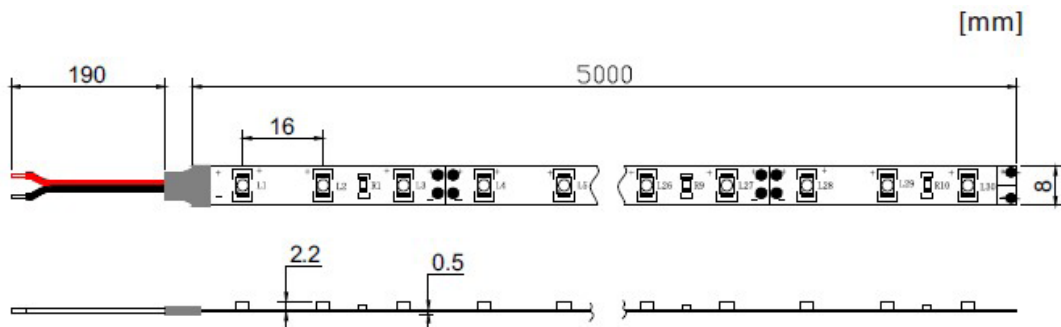

■ Medidas

■ Esquema de conexión

■ Advertencias

- Con el fin de garantizar la vida del LED, **es obligatorio** colocarlo sobre una superficie que disipe el calor que generan.
- Sea cuidadoso al manipular los cables para evitar daños en las soldaduras.
- Los picos de tensión pueden causar daños debido a las características de este elemento.
- Si se utiliza difusor con el perfil disipador, puede haber variaciones en la temperatura de color.