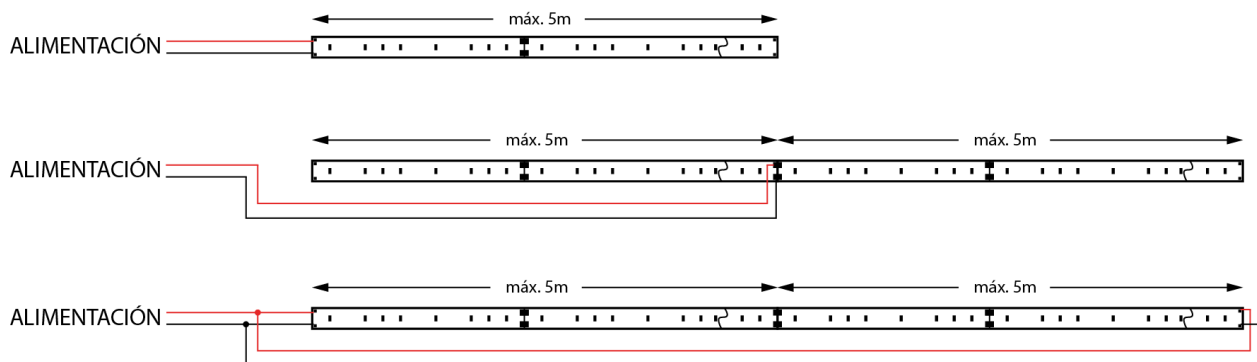

■ Esquema de conexión

■ Advertencias

- Con el fin de garantizar la vida del LED, **es obligatorio** colocarlo sobre una superficie que disipe el calor que generan.
- Sea cuidadoso al manipular los cables para evitar daños en las soldaduras.
- Los picos de tensión pueden causar daños debido a las características de este elemento.
- Si se utiliza difusor con el perfil disipador, puede haber variaciones en la temperatura de color.