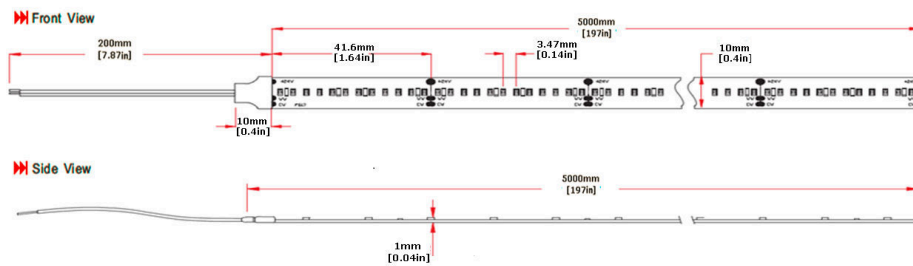

# Tira de LED Blanco Dinámico OP-LSH-TW-288

Tira de LED flexible de alta calidad con 288 LEDs por metro, una potencia de 19,2 W/m y disponible en blanco dinámico. Dos LED diferentes crean varias combinaciones con parámetros avanzados ideal para iluminaciones específicas.

19,2 W/m

IP20

1500 lm/m

24 VDC

12 LEDs

	COLOR	TEMP.	LED	FLUX	VOLTAJE	POTENCIA	IP
OP-LSH-TW-288-24V	Blanco dinámico	2700-6500K	2216	1500lm/m	24V	19,2W/m	20

## ■ Características técnicas

Potencia	19,2 W/m
IP	20
Voltaje	24V
Tipo de LED	2216
Nº de LEDs	288
Ángulo	120°
Corte	12 LEDs
Longitud del rollo	5m
Longitud máxima de conexión	5m
Garantía	5 años

## ■ Medidas