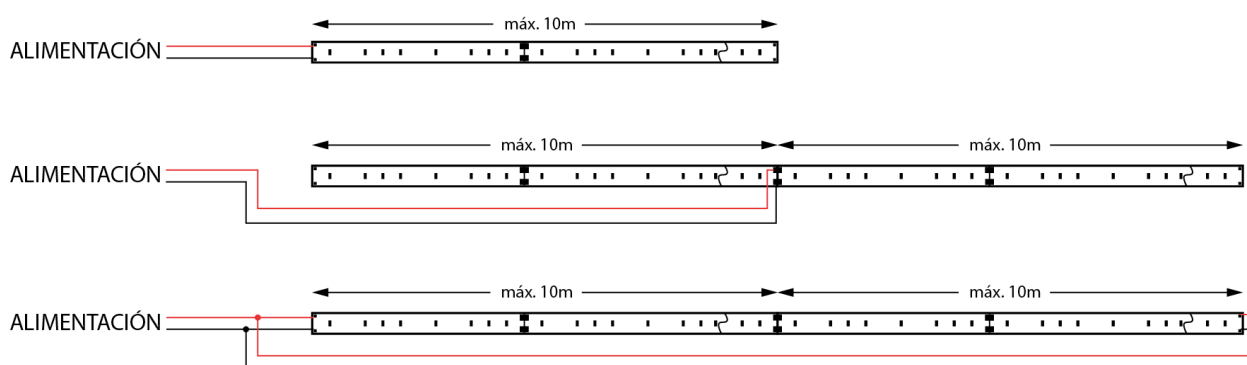

Tira de LED direccional OP-LS81-1200-Multidireccional

Tira de LED flexible direccional de alta calidad con 1200 LEDs por rollo, una potencia de 14,4 W/m y disponible en blanco frío, blanco natural, blanco cálido y blanco supercálido. Ideal para iluminación multidireccional, decoración, luz de fondo, carteles publicitarios, etc.

14,4 W/m

IP20

1350 lm/m

24 VDC

6 LEDs

	COLOR	TEMP.	LED	FLUX	VOLTAJE	POTENCIA	IP
OP-LS81-1200-24V-CW	Blanco frío	4500-6500K	3014	1350lm/m	24V	14,4W/m	20
OP-LS81-1200-24V-NW	Blanco natural	3500-4500K	3014	1283lm/m	24V	14,4W/m	20
OP-LS81-1200-24V-WW	Blanco cálido	2900-3500K	3014	1219lm/m	24V	14,4W/m	20
OP-LS81-1200-24V-SWW	Blanco supercálido	2700K	3014	1158lm/m	24V	14,4W/m	20

■ Características técnicas

Potencia	14,4 W/m
IP	20
Voltaje	24V
Tipo de LED	3014
Nº de LEDs	1200
Ángulo	200°
Corte	6 LEDs (24V)
Longitud del rollo	5m
Garantía	2 años
Longitud máxima de conexión	10m (en serie)

■ Características técnicas

■ Esquema de conexión

■ Advertencias

- Con el fin de garantizar la vida del LED, **es obligatorio** colocarlo sobre una superficie que disipe el calor que generan.
- Sea cuidadoso al manipular los cables para evitar daños en las soldaduras.
- Los picos de tensión pueden causar daños debido a las características de este elemento.
- Si se utiliza difusor con el perfil disipador, puede haber variaciones en la temperatura de color.