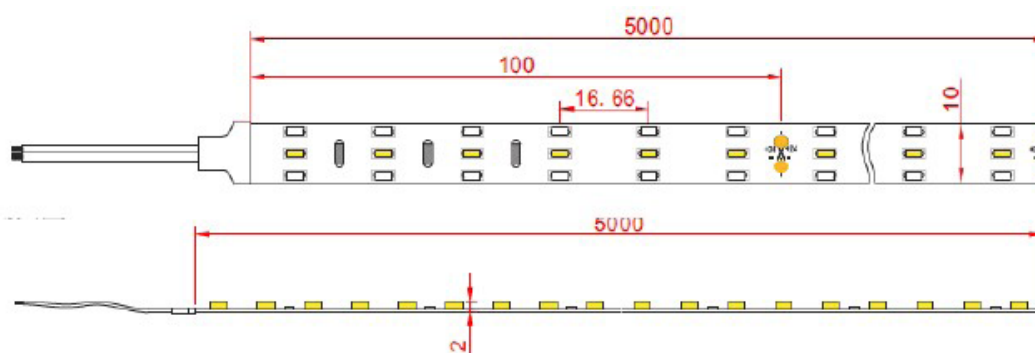

■ Características técnicas