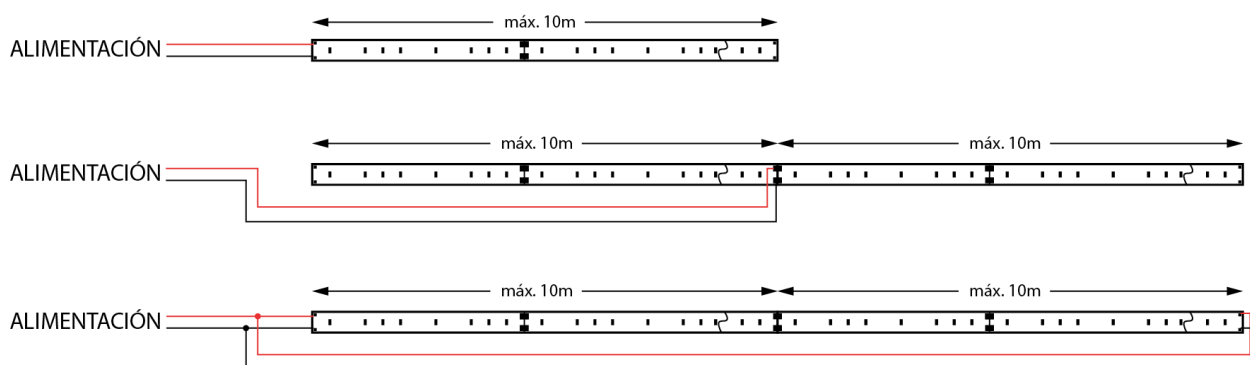

Tira de LED profesional OP-LS80DG-600

Tira de LED flexible de alta calidad con 600 LEDs por rollo, una potencia de 24W/m y disponible en blanco frío, blanco natural, blanco cálido y supercálido. Ideal para aplicaciones de luz de ambiente y para todo tipo de soluciones de decoración. Ofrece una luminosidad entre 1900 y 2100 lm/m.

24 W/m

IP20

2100 lm/m

24 VDC

6 LEDs

	COLOR	TEMP.	LED	FLUX	VOLTAJE	POTENCIA	IP
OP-LS80DG-600-24V-CW	Blanco frío	5500-6500K	2835	2100lm/m	24V	24W/m	20
OP-LS80DG-600-24V-NW	Blanco natural	3900-4500K	2835	2050lm/m	24V	24W/m	20
OP-LS80DG-600-24V-WW	Blanco cálido	2700-3200K	2835	2000lm/m	24V	24W/m	20
OP-LS80DG-600-24V-SWW	Blanco supercálido	2700K	2835	1900lm/m	24V	24W/m	20

■ Características técnicas

Potencia	24W/m
IP	20
Voltaje	24V
Tipo de LED	2835
Nº de LEDs	600
Ángulo	120°
Corte	6 LEDs
Longitud del rollo	5m
Garantía	2 años
Longitud máxima de conexión	10m (en serie)

■ Medidas

■ Esquema de conexión

■ Advertencias

- Con el fin de garantizar la vida del LED, **es obligatorio** colocarlo sobre una superficie que disipe el calor que generan.
- Sea cuidadoso al manipular los cables para evitar daños en las soldaduras.
- Los picos de tensión pueden causar daños debido a las características de este elemento.
- Si se utiliza difusor con el perfil disipador, puede haber variaciones en la temperatura de color.