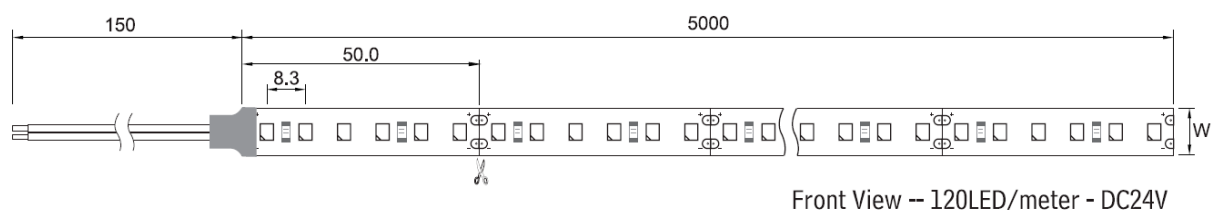

Tira de LED profesional OP-LS80DG-600

Tira de LED flexible de alta calidad con 600 LEDs por rollo, una potencia de 24W/m y disponible en blanco frío, blanco natural, blanco cálido y supercálido. Ideal para aplicaciones de luz de ambiente y para todo tipo de soluciones de decoración. Ofrece una luminosidad entre 1900 y 2100 lm/m.

24 W/m

IP20

2100 lm/m

24 VDC

6 LEDs

	COLOR	TEMP.	LED	FLUX	VOLTAJE	POTENCIA	IP
OP-LS80DG-600-24V-CW	Blanco frío	5500-6500K	2835	2100lm/m	24V	24W/m	20
OP-LS80DG-600-24V-NW	Blanco natural	3900-4500K	2835	2050lm/m	24V	24W/m	20
OP-LS80DG-600-24V-WW	Blanco cálido	2700-3200K	2835	2000lm/m	24V	24W/m	20
OP-LS80DG-600-24V-SWW	Blanco supercálido	2700K	2835	1900lm/m	24V	24W/m	20

■ Características técnicas

Potencia	24W/m
IP	20
Voltaje	24V
Tipo de LED	2835
Nº de LEDs	600
Ángulo	120°
Corte	6 LEDs
Longitud del rollo	5m
Garantía	2 años
Longitud máxima de conexión	10m (en serie)

■ Medidas