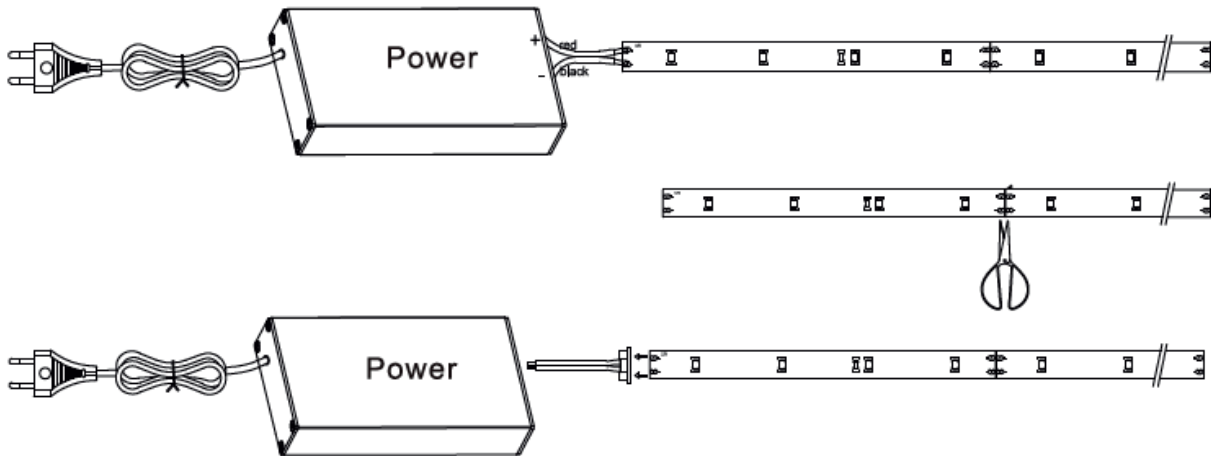

Tira de LED alta eficiencia OP-LS80DG-600-HE

Tira de led flexible de alta calidad y eficiencia de 170lm/w con 600 LEDs por rollo, una potencia de 21,6 W/m y disponible en blanco frío, natural y cálido. Ideal para aplicaciones de luz ambiente, para todo tipo de soluciones de decoración e iluminación. Ofrece una luminosidad entre 3612 y 3868lm/m.

21,6 W/m

IP20

3868lm/m

24 VDC

8 LEDs

	COLOR	TEMP.	LED	FLUX	VOLT.	POTENCIA	IP
OP-LS80DG-600-24V-CW-HE	Blanco frío	5500-6500K	2835	3868lm/m	24V	21,6W/m	20
OP-LS80DG-600-24V-NW-HE	Blanco natural	3900-4500K	2835	3612lm/m	24V	21,6W/m	20
OP-LS80DG-600-24V-WW-HE	Blanco cálido	2700-3200K	2835	3695lm/m	24V	21,6W/m	20
OP-LS80DG-600-24V-SWW-HE	Blanco supercálido	2700K	2835	3577lm/m	24V	21,6W/m	20

■ Características técnicas

Potencia	21,6W/m
IP	20
Voltaje	24V
Tipo de LED	2835
Nº de LEDs	600
Ángulo	120°
Corte	8 LEDs
Longitud del rollo	5m
Garantía	2 años
Longitud máxima de conexión	10m (en serie)

■ Medidas

■ Esquema de conexión

■ Advertencias

- Con el fin de garantizar la vida del LED, **es obligatorio** colocarlo sobre una superficie que disipe el calor que generan.
- Sea cuidadoso al manipular los cables para evitar daños en las soldaduras.
- Los picos de tensión pueden causar daños debido a las características de este elemento.
- Si se utiliza difusor con el perfil disipador, puede haber variaciones en la temperatura de color.