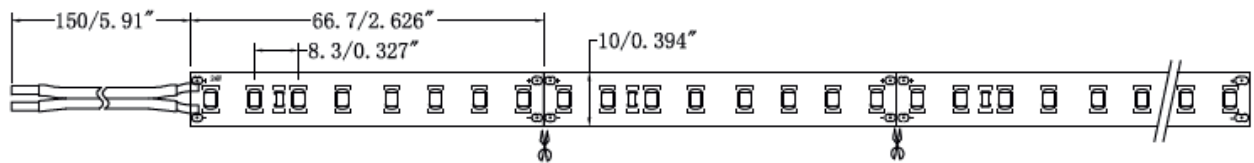

Tira de LED alta eficiencia OP-LS80DG-600-HE

Tira de led flexible de alta calidad y eficiencia de 170lm/w con 600 LEDs por rollo, una potencia de 21,6 W/m y disponible en blanco frío, natural y cálido. Ideal para aplicaciones de luz ambiente, para todo tipo de soluciones de decoración e iluminación. Ofrece una luminosidad entre 3612 y 3868lm/m.

21,6 W/m

IP20

3868lm/m

24 VDC

8 LEDs

	COLOR	TEMP.	LED	FLUX	VOLT.	POTENCIA	IP
OP-LS80DG-600-24V-CW-HE	Blanco frío	5500-6500K	2835	3868lm/m	24V	21,6W/m	20
OP-LS80DG-600-24V-NW-HE	Blanco natural	3900-4500K	2835	3612lm/m	24V	21,6W/m	20
OP-LS80DG-600-24V-WW-HE	Blanco cálido	2700-3200K	2835	3695lm/m	24V	21,6W/m	20
OP-LS80DG-600-24V-SWW-HE	Blanco supercálido	2700K	2835	3577lm/m	24V	21,6W/m	20

■ Características técnicas

Potencia	21,6W/m
IP	20
Voltaje	24V
Tipo de LED	2835
Nº de LEDs	600
Ángulo	120°
Corte	8 LEDs
Longitud del rollo	5m
Garantía	2 años
Longitud máxima de conexión	10m (en serie)

■ Medidas