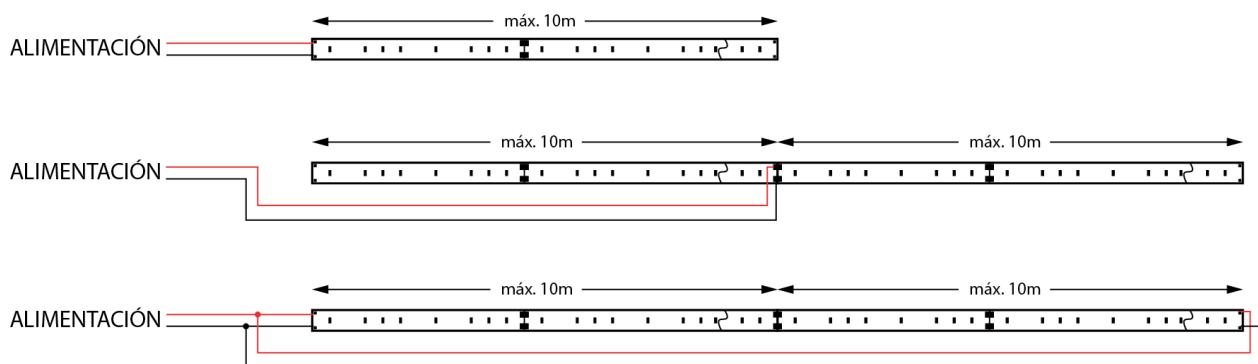

4,8 W/m

IP20

365 lm/m

12/24 VDC

3/6 LEDs

	COLOR	TEMP.	LED	FLUX	VOLTAJE	POTENCIA	IP
OP-LS70GE-UWW-300-12V	Blanco ultracálido	2200K	3528	365lm/m	12V	4,8W/m	20
OP-LS70GE-UWW-300-24V	Blanco ultracálido	2200K	3528	365lm/m	24V	4,8W/m	20

■ Características técnicas

Potencia	4,8W/m
IP	20
Voltaje	12/24V
Tipo de LED	3528
Nº de LEDs	300
Ángulo	120º
Corte	3 LEDs (12V) o 6 LEDs (24V)
Longitud del rollo	5m
Garantía	2 años
Longitud máxima de conexión	10m (en serie)

■ Medidas

■ Esquema de conexión

■ Advertencias

- Con el fin de garantizar la vida del LED, **es obligatorio** colocarlo sobre una superficie que disipe el calor que generan.
- Sea cuidadoso al manipular los cables para evitar daños en las soldaduras.
- Los picos de tensión pueden causar daños debido a las características de este elemento.
- Si se utiliza difusor con el perfil disipador, puede haber variaciones en la temperatura de color.