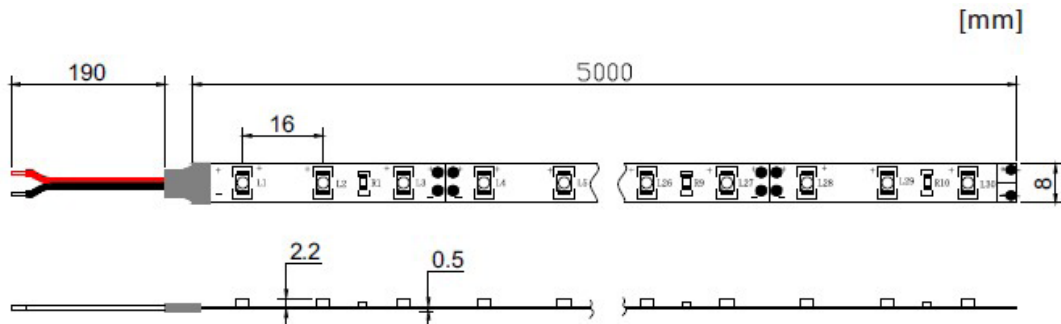

■ Medidas

■ Esquema de conexión

■ Advertencias

- Con el fin de garantizar la vida del LED, **es obligatorio** colocarlo sobre una superficie que disipe el calor que generan.
- Sea cuidadoso al manipular los cables para evitar daños en las soldaduras.
- Los picos de tensión pueden causar daños debido a las características de este elemento.
- Si se utiliza difusor con el perfil disipador, puede haber variaciones en la temperatura de color.