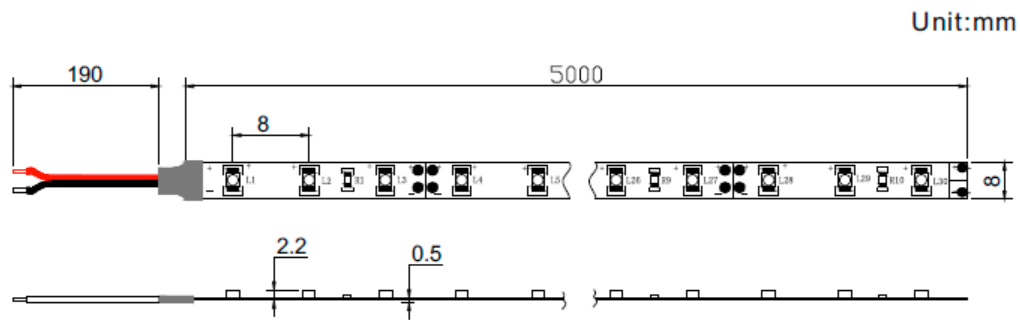

■ Medidas

■ Esquema de conexión