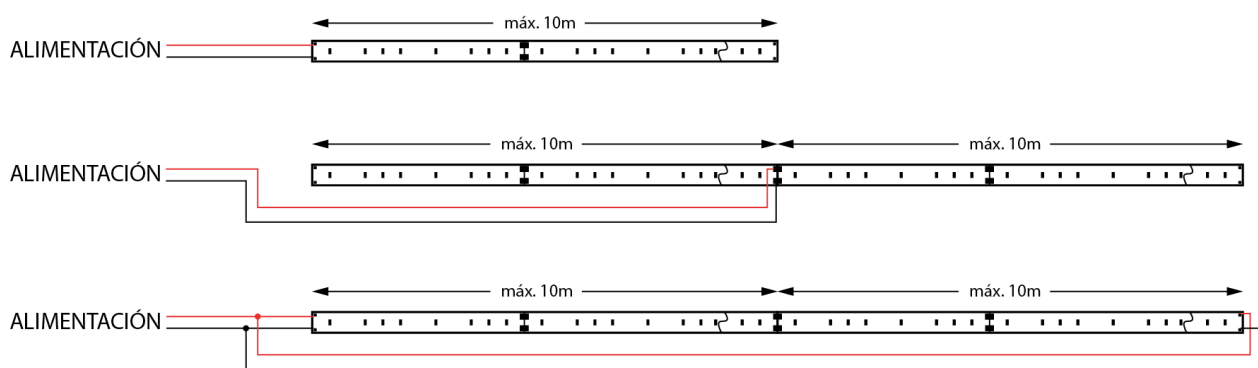

## ■ Características técnicas

Potencia	9,6W/m
IP	20
Voltaje	12V
CRI	90
Tipo de LED	3528
Nº de LEDs	600
Ángulo	120º
Corte	3 LEDs (12V)
Longitud del rollo	5m
Garantía	2 años
Longitud máxima de conexión	10m (en serie)

## ■ Medidas

## ■ Esquema de conexión