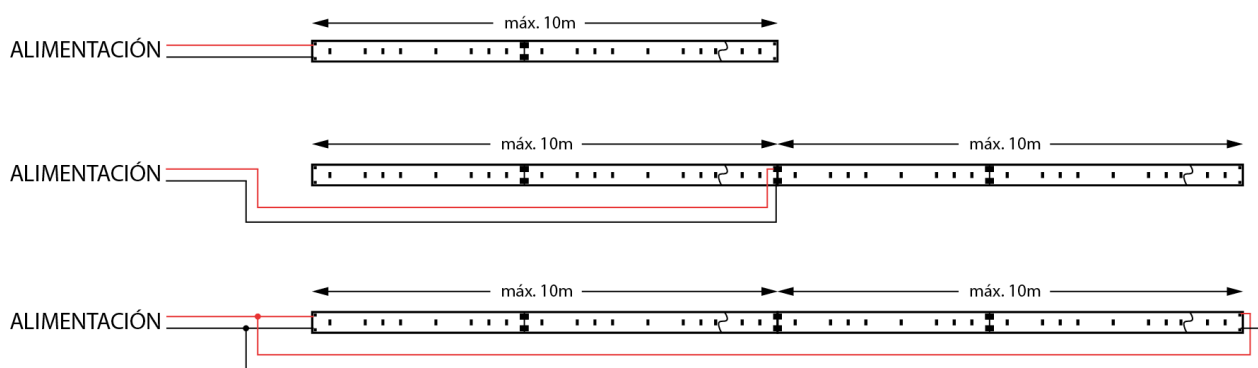

Tira de LED retail OP-LS70GE-600-MEAT

Tira de LED flexible de alta calidad con 600 LEDs por rollo, una potencia de 9,6W/m y disponible en tonalidad especial para carne.

Ideal para resaltar las tonalidades rojizas de la carne.

9,6 W/m

IP20

770 lm/m

12 VDC

3 LEDs

	COLOR	TEMP.	LED	FLUX	VOLTAJE	POTENCIA	IP
OP-LS70GE-600-MEAT	Blanco rosado	1750K	3528	770lm/m	12V	9,6W/m	20

■ Características técnicas

Potencia	9,6W/m
IP	20
Voltaje	12V
Tipo de LED	3528
Nº de LEDs	600
Ángulo	120º
Corte	3 LEDs (12V)
Longitud del rollo	5m
Garantía	2 años
Longitud máxima de conexión	10m (en serie)

■ Medidas

■ Esquema de conexión

■ Advertencias

- Con el fin de garantizar la vida del LED, **es obligatorio** colocarlo sobre una superficie que disipe el calor que generan.
- Sea cuidadoso al manipular los cables para evitar daños en las soldaduras.
- Los picos de tensión pueden causar daños debido a las características de este elemento.
- Si se utiliza difusor con el perfil disipador, puede haber variaciones en la temperatura de color.