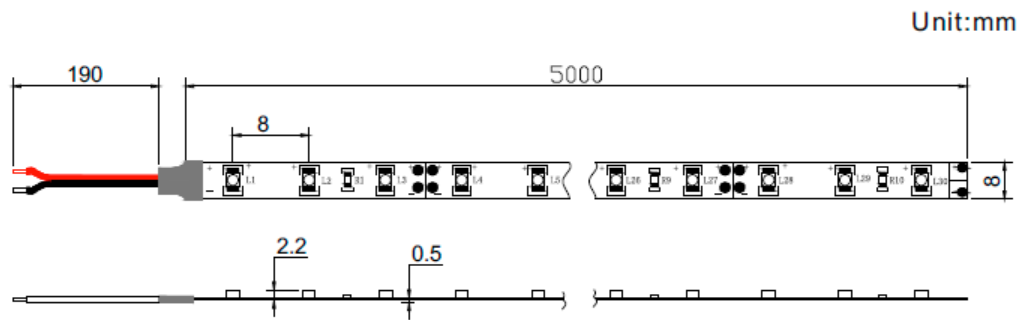

9,6 W/m

IP20

770 lm/m

12 VDC

3 LEDs

	COLOR	TEMP.	LED	FLUX	VOLTAJE	POTENCIA	IP
OP-LS70GE-600-MEAT	Blanco rosado	1750K	3528	770lm/m	12V	9,6W/m	20

■ Características técnicas

Potencia	9,6W/m
IP	20
Voltaje	12V
Tipo de LED	3528
Nº de LEDs	600
Ángulo	120º
Corte	3 LEDs (12V)
Longitud del rollo	5m
Garantía	2 años
Longitud máxima de conexión	10m (en serie)

■ Medidas

■ Esquema de conexión

■ Advertencias

- Con el fin de garantizar la vida del LED, **es obligatorio** colocarlo sobre una superficie que disipe el calor que generan.
- Sea cuidadoso al manipular los cables para evitar daños en las soldaduras.
- Los picos de tensión pueden causar daños debido a las características de este elemento.
- Si se utiliza difusor con el perfil disipador, puede haber variaciones en la temperatura de color.