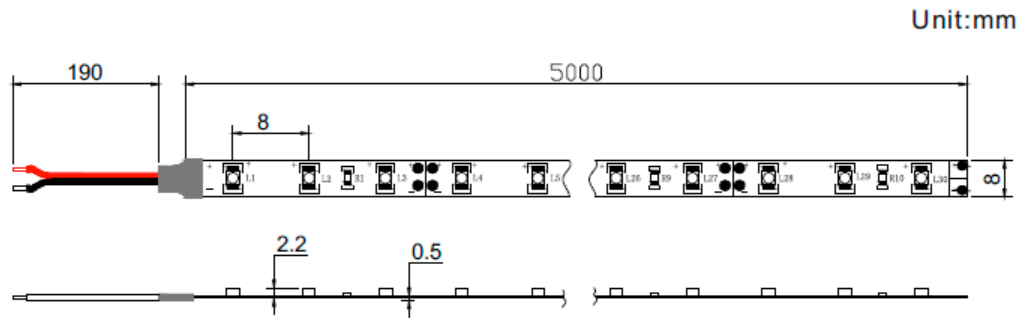

■ Medidas

■ Esquema de conexión