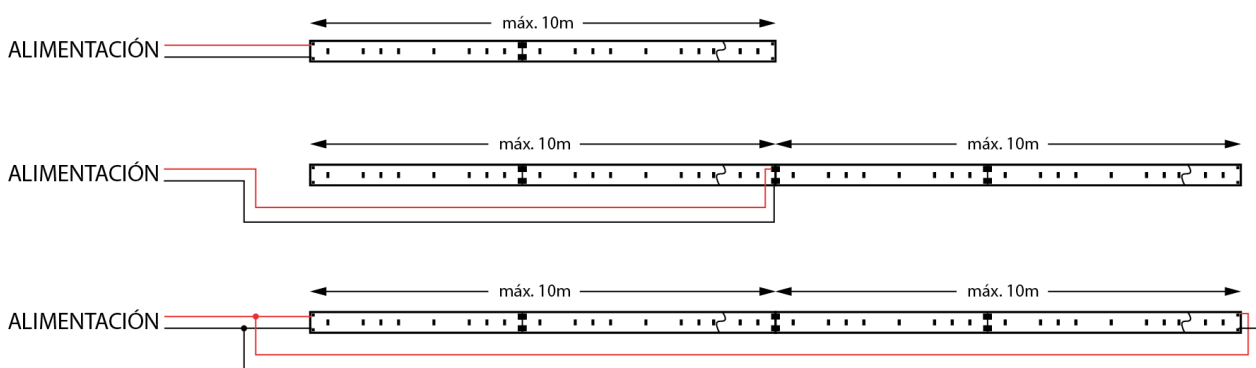

### ■ Características técnicas

Potencia	9,6W/m
IP	20
Voltaje	12V
CRI	90
Tipo de LED	3528
Nº de LEDs	600
Ángulo	120º
Corte	3 LEDs (12V)
Longitud del rollo	5m
Garantía	2 años
Longitud máxima de conexión	10m (en serie)

## ■ Medidas

## ■ Esquema de conexión