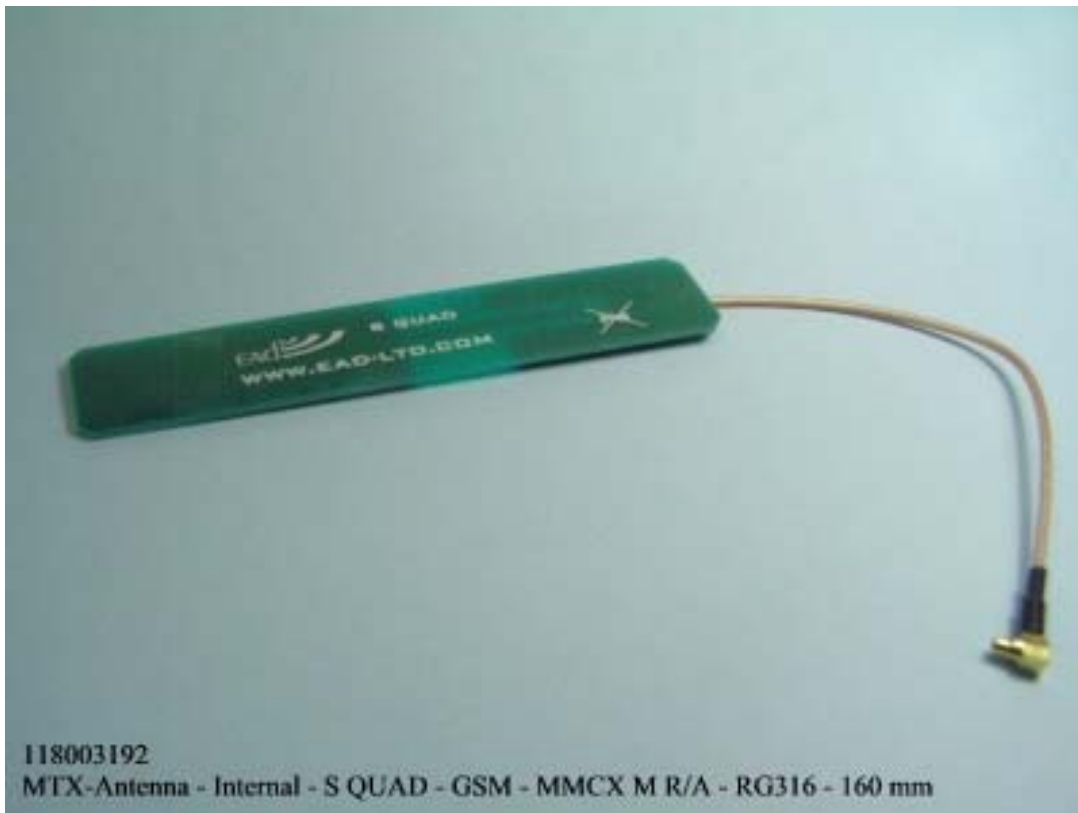

**GSM 900/1800 MHz**

Part Number	Descripción
118003015	MTX-Antenna - Adhesive - 902 - GSM - SMA M - RG174 - 3 m
118003024	MTX-Antenna - Adhesive - 902 - GSM - FME F - RG174 - 3 m
118003026	MTX-Antenna - Adhesive - 902 - GSM - SMB F - RG174 - 3 m
118003040	MTX-Antenna - Adhesive - 902 - GSM - MMCX M R/A - RG174 - 3 m
118003159	MTX-Antenna - Adhesive - 902 - GSM - MMCX M R/A - RG174 - 200 mm

<http://www.ead-ltd.com>

**GSM 900/1800 MHz**

118003135  
 MTX-Antenna - Screwed - WB70 - GSM - SMA M - RG174 - 3 m

Part Number	Descripción
118003086	MTX-Antenna - Screwed - WB70 - GSM - FME F - RG174 - 2 m
118003087	MTX-Antenna - Screwed - WB70 - GSM - SMA M - RG174 - 2 m
118003135	MTX-Antenna - Screwed - WB70 - GSM - SMA M - RG174 - 3 m
118003150	MTX-Antenna - Screwed - WB70 - GSM - MMCX M R/A - RG174 - 300 mm

<http://www.opaniel.com>  
[sales@opaniel.com](mailto:sales@opaniel.com)

**GSM 850/900/1800/1900 MHz**

Part Number	Descripción
118003192	MTX-Antenna - Internal - S QUAD - GSM - MMCX M R/A - RG316 - 160 mm